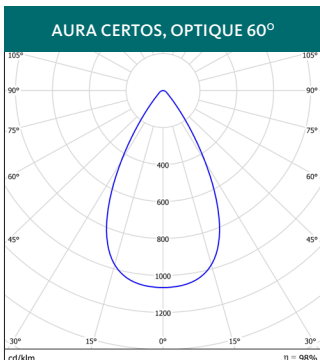

AURA CERTOS 120 W & 150 W