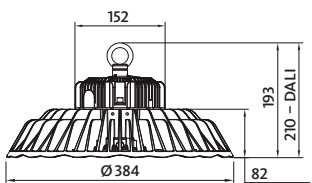

AURA CERTOS 120 W & 150 W