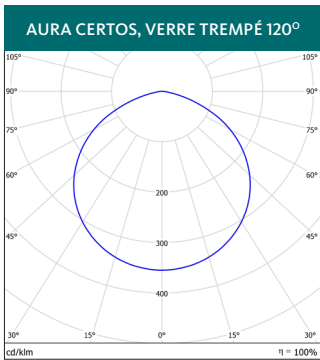

AURA CERTOS 120 W & 150 W