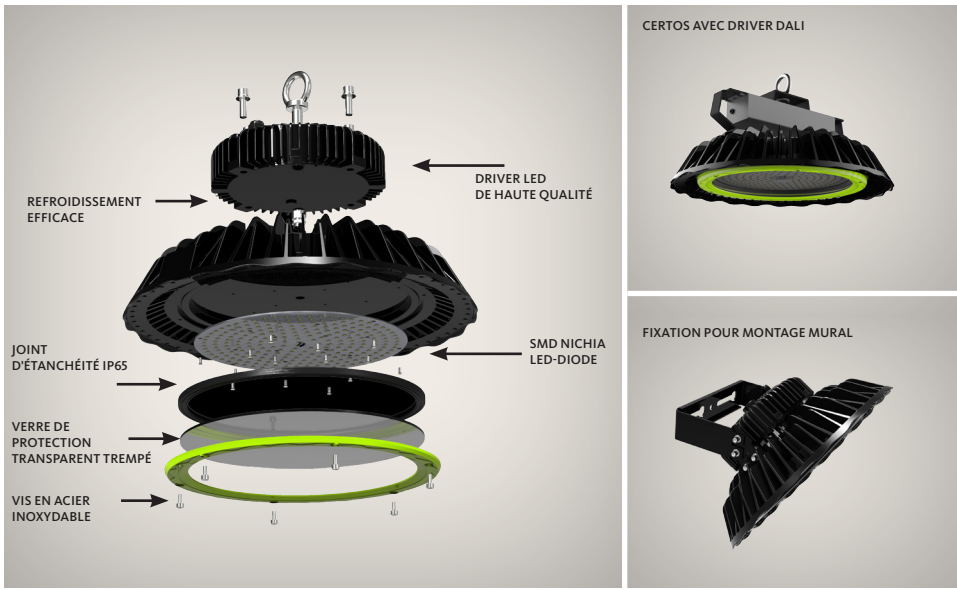

Aura Certos

Luminaire LED IP65 efficace pour grande hauteur

Aura Certos est un luminaire LED très efficace avec un indice de protection IP65 et un flux lumineux pouvant atteindre 28 320 lumens. Il est idéal pour l'éclairage industriel ou les entrepôts. Ce luminaire facile à installer est livré avec un œillet pour suspension à câble ou à chaîne. Aura Certos offre un excellent rendu des couleurs avec un IRC supérieur à 80.

- Efficacité énergétique - jusqu'à 130 lm/W
- Différentes optiques disponibles
- 4000 K, IRC supérieur à 80
- Versions DALI - IP65
- 5 ans de garantie

IP65

LED

CLASS 1

IK08

IK10+

APPLICATIONS : Industrie, entrepôts, installations réfrigérées et magasins.

MATÉRIEL : Boîtier en aluminium moulé. Revêtement epoxy noir. Fermeture en verre trempée - 120°. Lentilles optique en polycarbonate.

INSTALLATION ET MONTAGE : Œillet pour suspension à câble ou à chaîne. Fixation murale ou plafond disponible en accessoire ; non cumulable avec les versions DALI/EM. Fourni avec un câble de raccordement de 1,5 m. Les versions DALI sont fournies avec des câbles de raccordement à 2 et 3 pôles de 1.5 m.

COMPOSANTS : Nichia LED, 4000 K, CRI>80. SDCM 3. Driver LED avec protection contre les surtensions et températures excessives.

DONNÉES TECHNIQUES : 220-240V, 50-60 Hz, IP65, IK08 (fermeture en verre), IK10+ (lentilles et fermetures en PC). Facteur de puissance $\lambda > 0,95$. Durée de vie de 60.000 heures (L80B10). Température ambiante : -30°C à +40°C. CE.