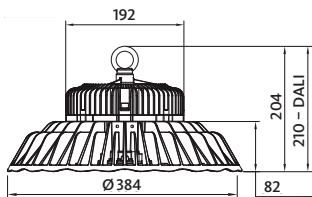

AURA CERTOS 200 W & 240 W