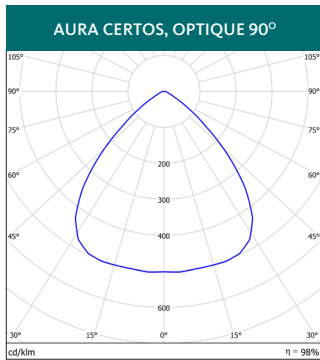

AURA CERTOS 120 W & 150 W