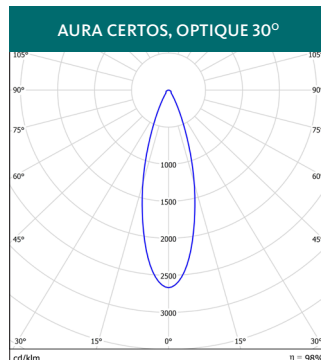

AURA CERTOS 120 W & 150 W