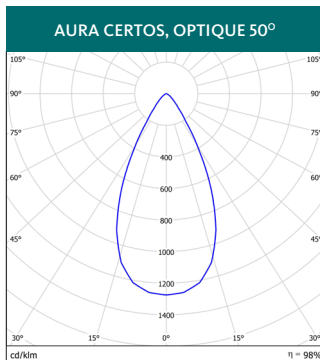

AURA CERTOS 120 W & 150 W